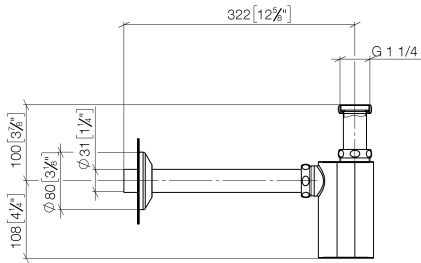

10 040 970

• rosette Ø 80 mm

	Brushed Durabronz (23kt Gold)	10 040 970-28
	Chrome	10 040 970-00
	Brushed Platinum	10 040 970-06
	Platinum	10 040 970-08
	Durabronz (23kt Gold)	10 040 970-09
	Dark Chrome	10 040 970-19
	Brushed Champagne (22kt Gold)	10 040 970-46
	Champagne (22kt Gold)	10 040 970-47
	Brushed Dark Platinum	10 040 970-99

10 040 970

mm [inches]

10 040 970

Parts for other finishes can be found here: [Chrome](#)

Spare parts list

No.	Item Number	Name	Quantity used	Delivery time
1	09 28 23 005-28	Pipe Ø 32 x 0,75 x 110 mm - Brushed Durabron (23kt Gold)	1	20
2	09 14 05 017 90	seal	1	2
3	09 23 30 015-28	nut	3	20
4	09 28 10 003 90	ring	1	2
5	09 14 05 016 90	Washer NBR 70 39,0 x 29,0 x 2,0 mm -	2	2
6	09 28 23 006 90	pipe	1	2
7	09 19 22 080-28	casing	1	60
8	09 28 23 002-28	pipe	1	20
9	90 27 01 015 00-28	rosette	1	-