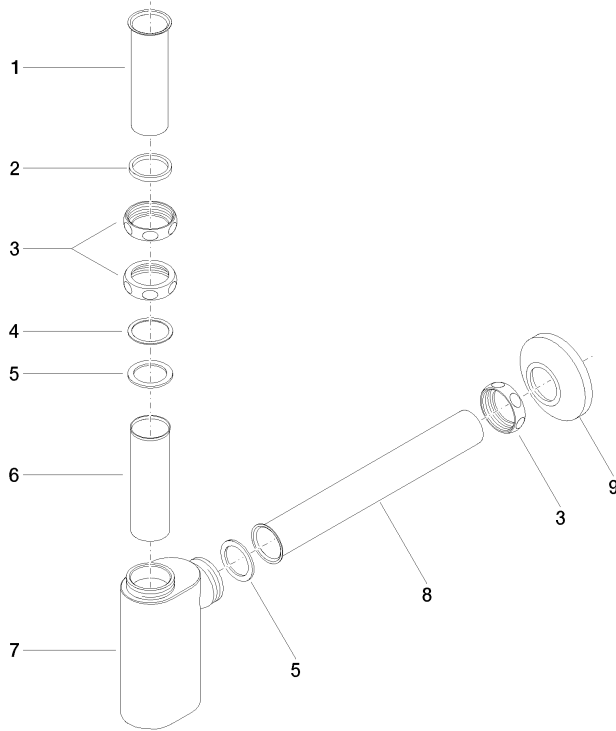

10 040 970

• rosette Ø 80 mm

	Brushed Durabronz (23kt Gold)	10 040 970-28
	Chrome	10 040 970-00
	Brushed Platinum	10 040 970-06
	Platinum	10 040 970-08
	Durabronz (23kt Gold)	10 040 970-09
	Dark Chrome	10 040 970-19
	Brushed Champagne (22kt Gold)	10 040 970-46
	Champagne (22kt Gold)	10 040 970-47
	Brushed Dark Platinum	10 040 970-99

10 040 970

mm [inches]

10 040 970

Parts for other finishes can be found here: [Chrome](#)

Spare parts list

No.	Item Number	Name	Quantity used	Delivery time
1	09 28 23 005-28	Pipe Ø 32 x 0,75 x 110 mm - Brushed Durabron (23kt Gold)	1	20
2	09 14 05 017 90	seal	1	2
3	09 23 30 015-28	nut	3	20
4	09 28 10 003 90	ring	1	2
5	09 14 05 016 90	Washer NBR 70 39,0 x 29,0 x 2,0 mm -	2	2
6	09 28 23 006 90	pipe	1	2
7	09 19 22 080-28	casing	1	60
8	09 28 23 002-28	pipe	1	20
9	90 27 01 015 00-28	rosette	1	-